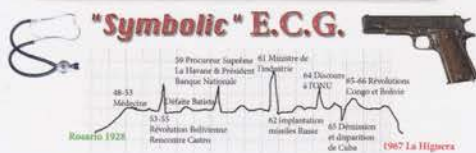

Triptyque

+ art
contemporain
ANGERS

+++
Symbolic E.G.C., 2009
 90 x 60 cm, photomontage sur C-Print, éd. de 5
 +++
Les malheurs d'Ernesto/Pleinidos, 2009
 29,7 x 21 cm, encre de chine sur papier

Yves ULLENS
 ++++++
 Anne VAN DER LINDEN